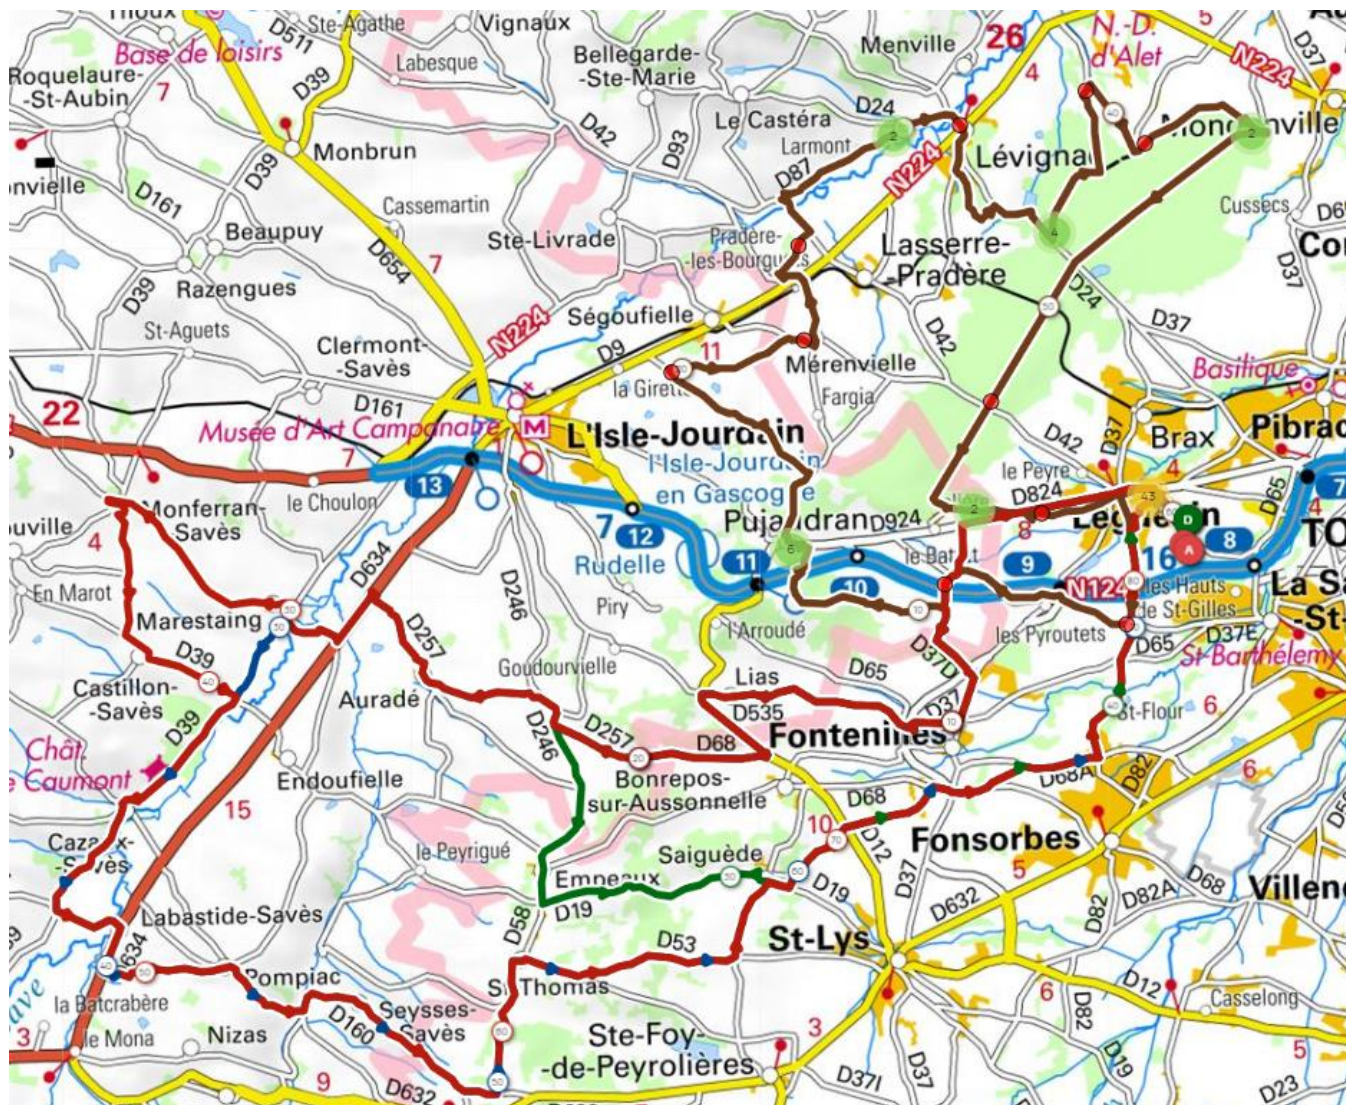

Cyclo Club Léguevin – 10 mars 2024

46^{ème} Randonnée en Pays Gersois

Rouge

83 km D+ 800 m

OpenRunner 18152296

Bleu

74 km D+ 700 m

OpenRunner 18152313

Vert

46 km D+ 360 m

OpenRunner 18152340

Gravel

60 km D+ 530 m

OpenRunner 18168376

Départ

Salle des Pins Verts

06.71.98.93.26

Ravitaillement

Labastide-Savès

06.35.43.21.95

Port du casque obligatoire

Rue du Bassan
Rue du Comlent
Rue de Cruchen

Rue des Carrots
Rue du Segala
Rue de Donezan

Rue du Vallespir